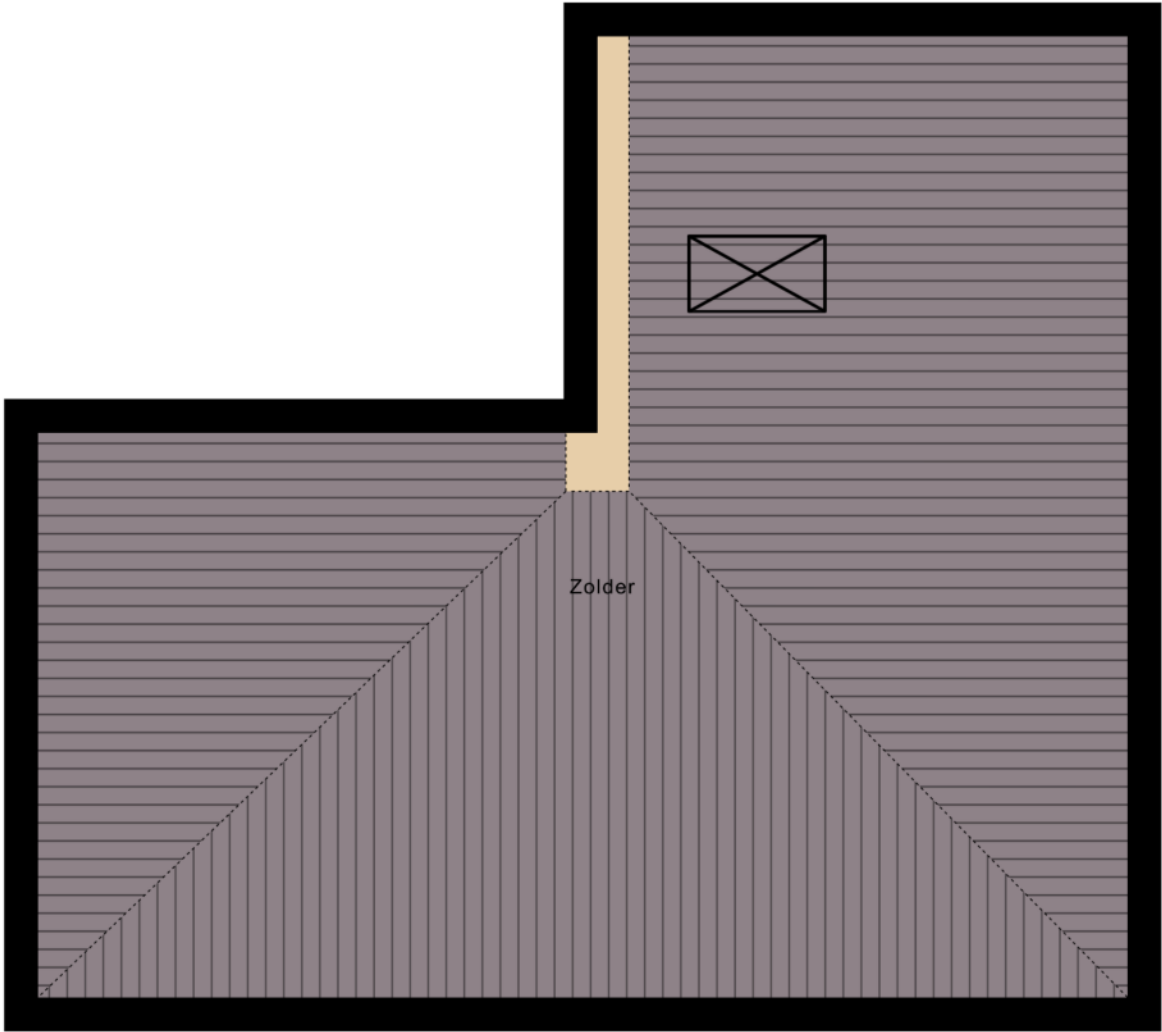

Begane Grond

4.96 m 4.70 m

3.51 m 5.00 m

8.51 m

9.66 m

Vliering