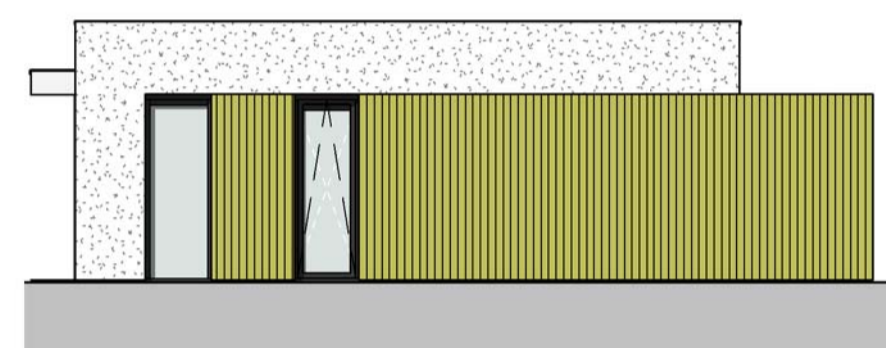

# HARDERWOLD VILLA RESORT

WATER, GOLF EN NATUUR

Prachtige villa's om tot rust te komen  
Omringd door water, natuur en golf

VOORGEVEL - 1:100

LINKER ZIJGEVEL - 1:100

DWARSDOORSNEDE - 1:100

ACHTERGEVEL - 1:100

RECHTER ZIJGEVEL - 1:100

V	Ventilatorrooster in het glas	
MK	Meterkast	
ΦHWA	Hemelwaterafvoer	
Atz	Atzignpunt mechanische ventilatie	
cv	Opstelplaats stooktoestel	
mv	Opstelplaats mechanische ventilatie	
mvw	Opstelplaats wasmachine / wasdroger	
wswled	Aansluitpunt 1 fase, nul en beschermingscontact	
↓	Aansluitpunt CAI, bedraad	+300 uit vloer
↑	Aansluitpunt data	+300 uit vloer
⊗	Wandlicht aansluitpunt	+1800 uit vloer
●	Aardmat	
○	Downlighter	
⊕	Bel	
⊕	Centraal aardpunt onder wastafel	+600 uit vloer
⊕	Centraaldoos met lichtpunt	
⊕	Beeldrukker	+1050 uit vloer
⊕	Enkeelpolige schakelaar met wandcontactdoos	+1050 uit vloer
⊕	Melder, rook, optisch	
⊕	Schakelaar voor zonwering op en neer	+1050 uit vloer
⊕	Schakelaar, 1-polig	+1050 uit vloer
⊕	Schakelaar, serie-	+1050 uit vloer
⊕	Schakelaar, wissel-	+1050 uit vloer
⊕	Thermostaafleiding, bedraad	+1500 uit vloer
⊕	Verdescherming	
⊕	Vloercontactdoos 2-voudig	
⊕	Wandcontactdoos 1-voudig met beschermingscontact	+300 uit vloer
⊕	Wandcontactdoos 2-voudig met beschermingscontact	+300 uit vloer
⊕	Wandcontactdoos 3 fasen, nul en beschermingscontact	
⊕	Wandcontactdoos met serieschakelaar	+1050 uit vloer
⊕	Wandcontactdoos met wisselschakelaar	+1050 uit vloer
⊕	Wandcontactdoos, perlex	