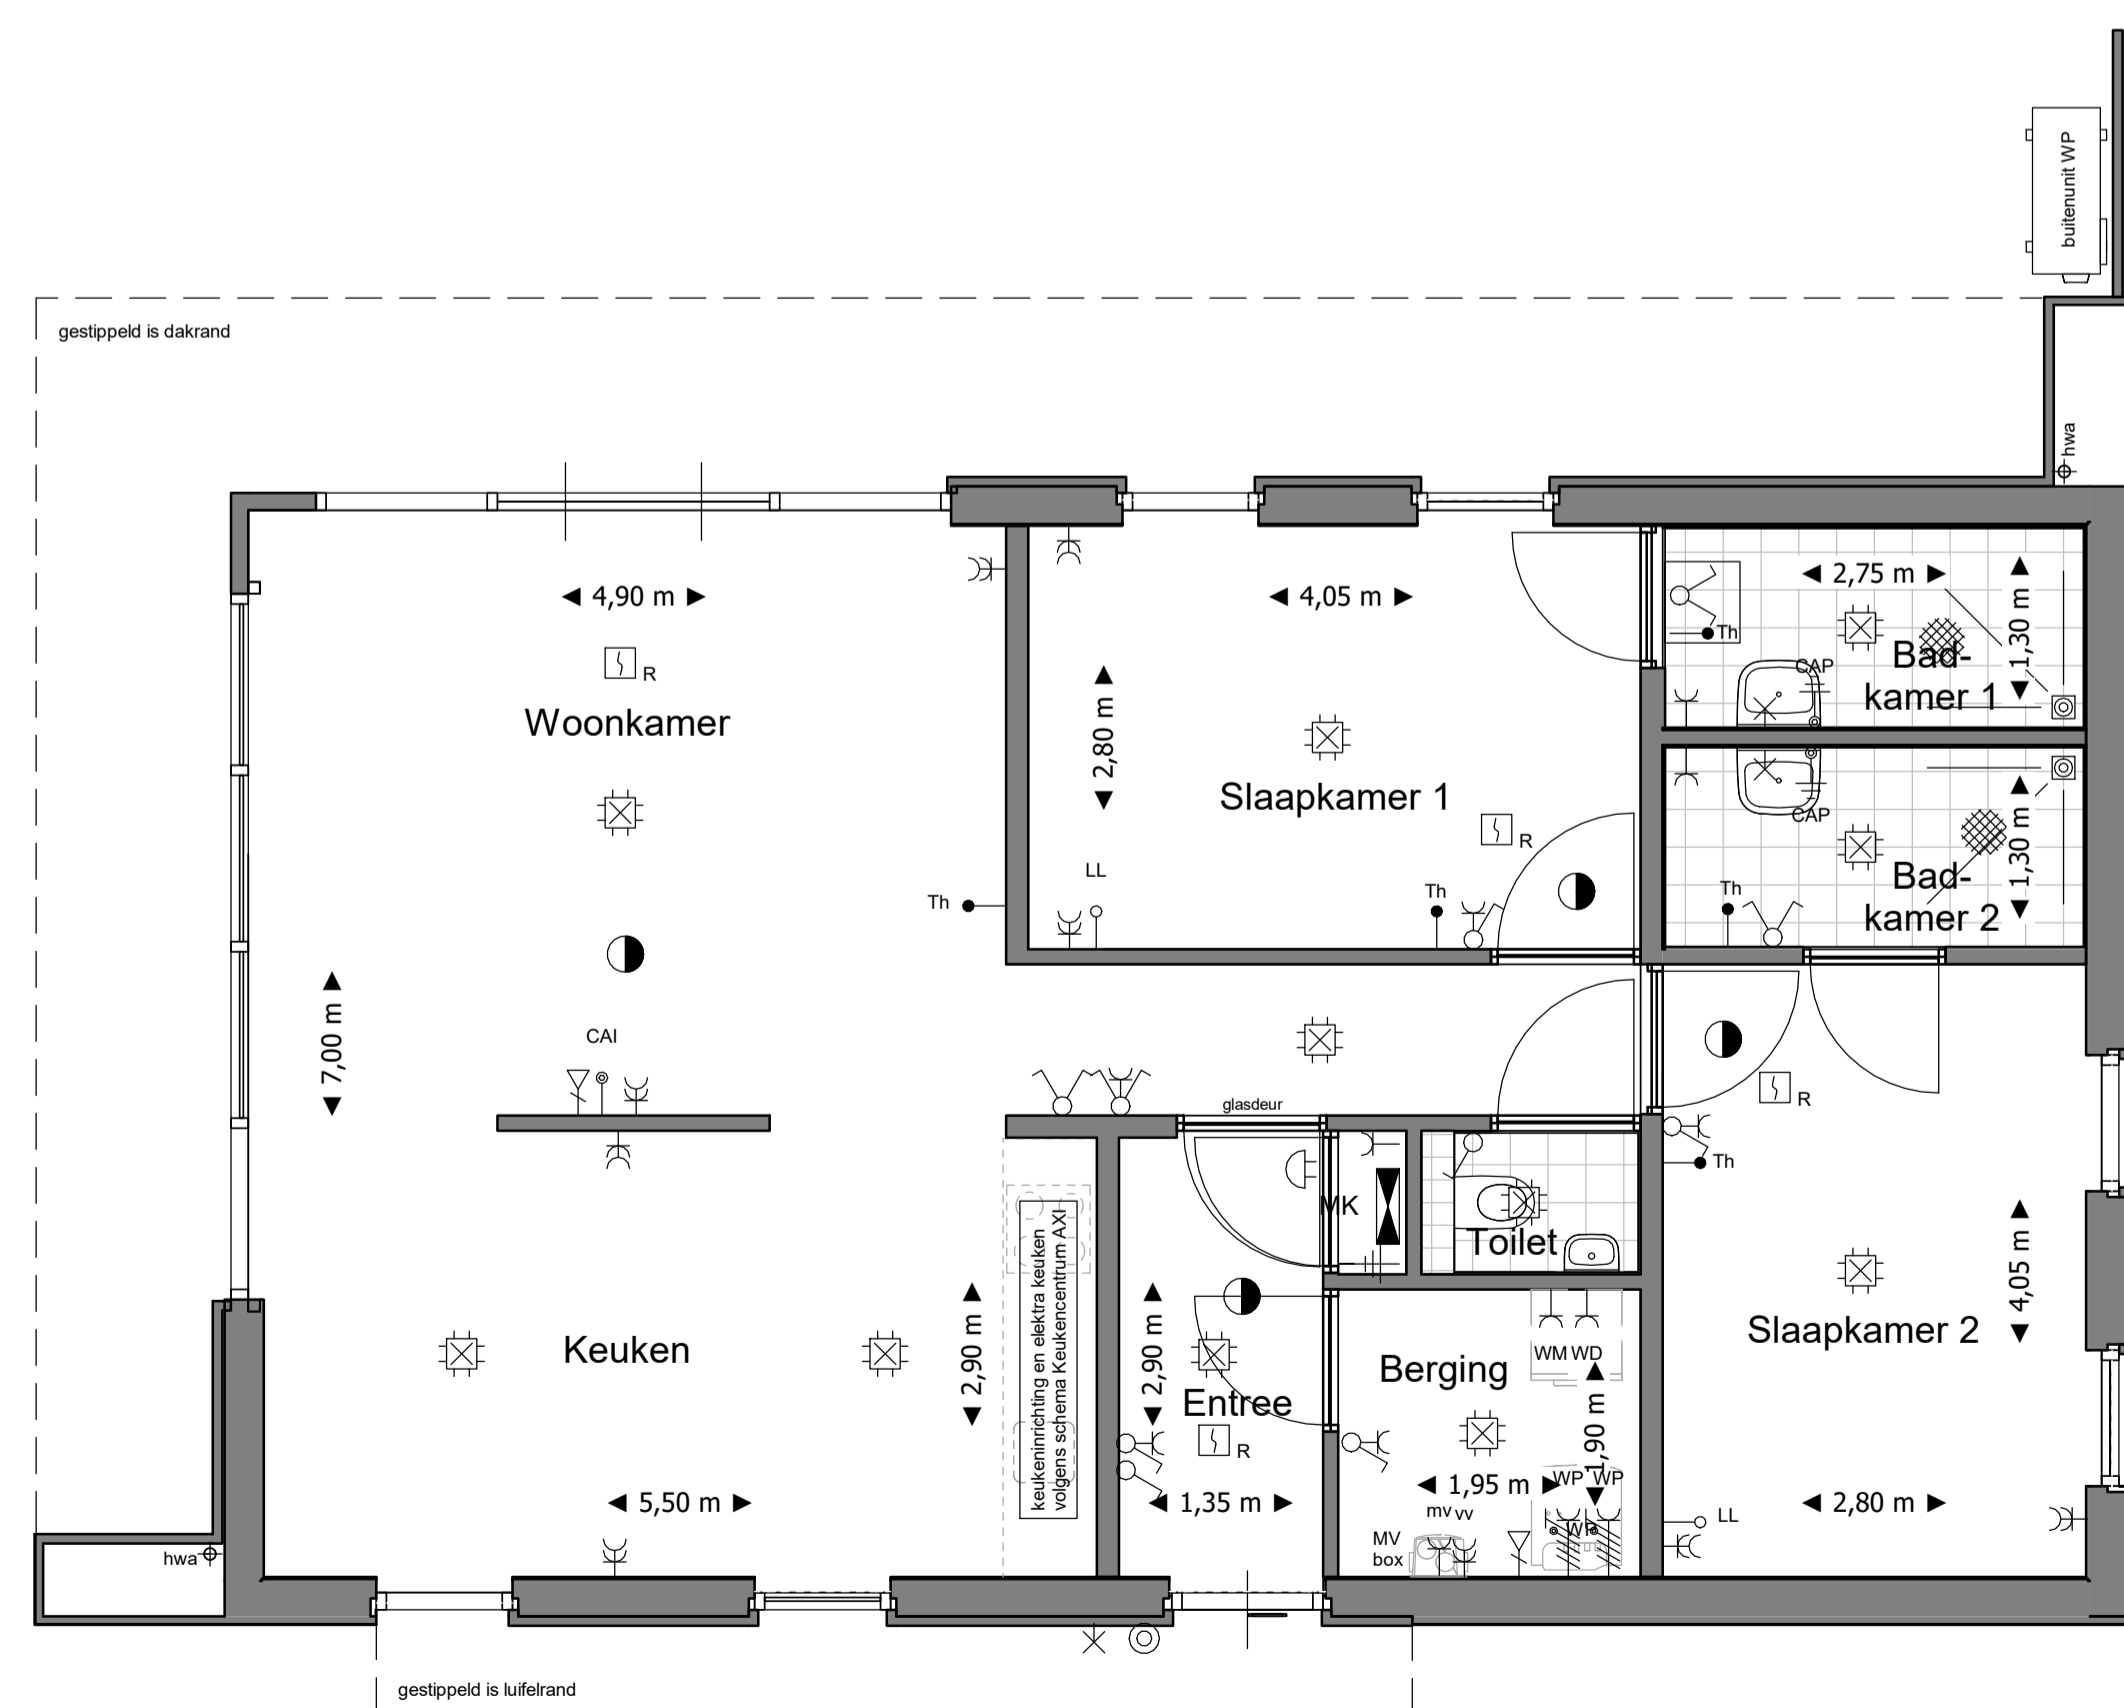

PLATTEGROND BEGANE GROND - 1:50