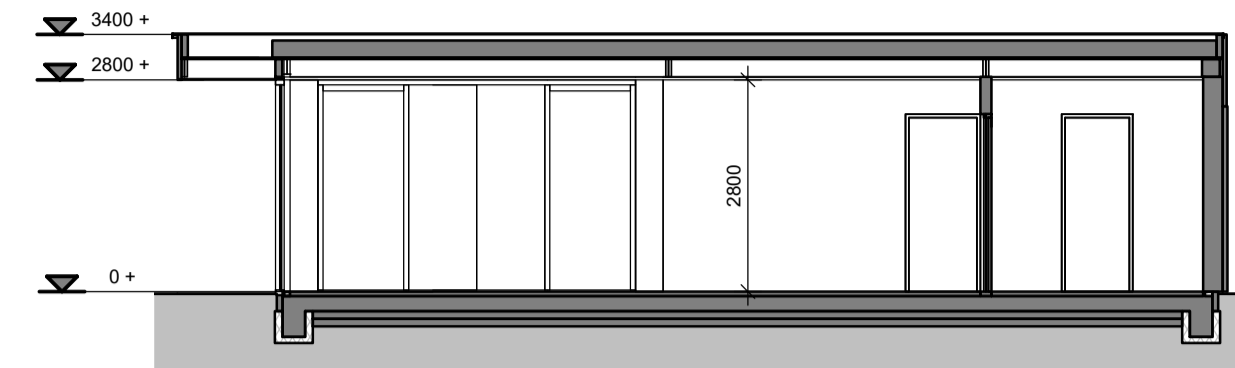

DWARSDOORSNEDE - 1:100