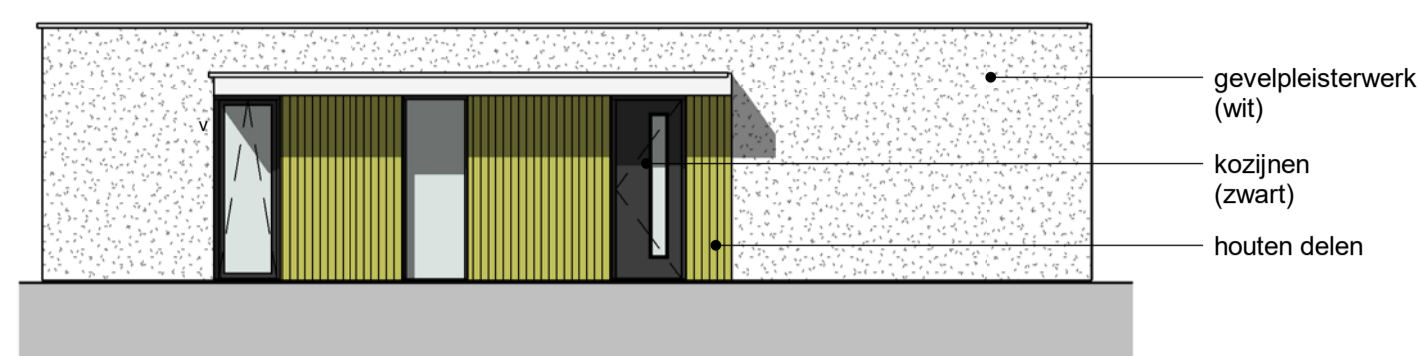

# HARDERWOLD VILLA RESORT

WATER, GOLF EN NATUUR

Prachtige villa's om tot rust te komen  
Omringd door water, natuur en golf

VOORGEVEL - 1:100

LINKER ZIJGEVEL - 1:100

DWARSDOORSNEDE - 1:100

ACHTERGEVEL - 1:100

RECHTER ZIJGEVEL - 1:100

V	Ventilatorrooster in het glas	
MK	Meterkast	
ΦHWA	Hemelwaterafvoer	
Atz	Atzignpunt mechanische ventilatie	
cv	Opstelplaats stooktoestel	
mv	Opstelplaats mechanische ventilatie	
mvw	Opstelplaats wasmachine / wasdroger	
wswled	Aansluitpunt 1 fase, nul en beschermingscontact	
↓	Aansluitpunt CAI, bedraad	+300 uit vloer
↑	Aansluitpunt data	+300 uit vloer
⊗	Wandlicht aansluitpunt	+1800 uit vloer
●	Aardmat	
○	Downlighter	
⊕	Bel	
⊕	Centraal aardpunt onder wastafel	+600 uit vloer
⊕	Centraaldoos met lichtpunt	
⊕	Beeldrukker	+1050 uit vloer
⊕	Enkeelpolige schakelaar met wandcontactdoos	+1050 uit vloer
⊕	Melder, rook, optisch	
⊕	Schakelaar voor zonwering op en neer	+1050 uit vloer
⊕	Schakelaar, 1-polig	+1050 uit vloer
⊕	Schakelaar, serie-	+1050 uit vloer
⊕	Schakelaar, wissel-	+1050 uit vloer
⊕	Thermostaafleiding, bedraad	+1500 uit vloer
⊕	Verdescherming	
⊕	Vloercontactdoos 2-voudig	
⊕	Wandcontactdoos 1-voudig met beschermingscontact	+300 uit vloer
⊕	Wandcontactdoos 2-voudig met beschermingscontact	+300 uit vloer
⊕	Wandcontactdoos 3 fasen, nul en beschermingscontact	
⊕	Wandcontactdoos met serieschakelaar	+1050 uit vloer
⊕	Wandcontactdoos met wisselschakelaar	+1050 uit vloer
⊕	Wandcontactdoos, perlex	