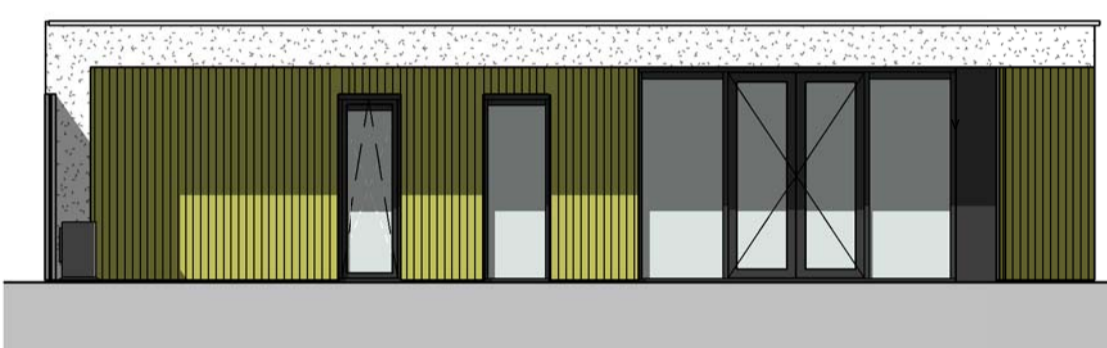

# HARDERWOLD VILLA RESORT

WATER, GOLF EN NATUUR

Prachtige villa's om tot rust te komen  
Omringd door water, natuur en golf

VOORGEVEL - 1:100

LINKER ZIJGEVEL - 1:100

DWARSDOORSNEDE - 1:100

ACHTERGEVEL - 1:100

RECHTER ZIJGEVEL - 1:100

V	Ventilatorrooster in het glas	
MK	Meterkast	
ΦHWA	Hemelwaterafvoer	
Atz	Atzignpunt mechanische ventilatie	
cv	Opstelplaats stooktoestel	
mv	Opstelplaats mechanische ventilatie	
mvw	Opstelplaats wasmachine / wasdroger	
wswled	Aansluitpunt 1 fase, nul en beschermingscontact	
↓	Aansluitpunt CAI, bedraad	+300 uit vloer
↑	Aansluitpunt data	+300 uit vloer
⊗	Wandlicht aansluitpunt	+1800 uit vloer
●	Aardmat	
○	Downlighter	
⊕	Bel	
⊕	Centraal aardpunt onder wastafel	+600 uit vloer
⊕	Centraaldoos met lichtpunt	
⊕	Beeldrukker	+1050 uit vloer
⊕	Enkeelpolige schakelaar met wandcontactdoos	+1050 uit vloer
⊕	Melder, rook, optisch	
⊕	Schakelaar voor zonwering op en neer	+1050 uit vloer
⊕	Schakelaar, 1-polig	+1050 uit vloer
⊕	Schakelaar, serie-	+1050 uit vloer
⊕	Schakelaar, wissel-	+1050 uit vloer
⊕	Thermostaafleiding, bedraad	+1500 uit vloer
⊕	Verdescherming	
⊕	Vloercontactdoos 2-voudig	
⊕	Wandcontactdoos 1-voudig met beschermingscontact	+300 uit vloer
⊕	Wandcontactdoos 2-voudig met beschermingscontact	+300 uit vloer
⊕	Wandcontactdoos 3 fasen, nul en beschermingscontact	
⊕	Wandcontactdoos met serieschakelaar	+1050 uit vloer
⊕	Wandcontactdoos met wisselschakelaar	+1050 uit vloer
⊕	Wandcontactdoos, perlex	