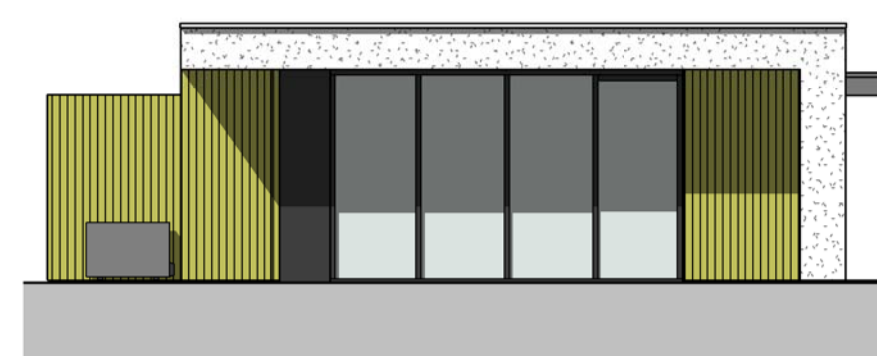

# HARDERWOLD VILLA RESORT

WATER, GOLF EN NATUUR

Prachtige villa's om tot rust te komen  
Omringd door water, natuur en golf

VOORGEVEL - 1:100

LINKER ZIJGEVEL - 1:100

DWARSDOORSNEDE - 1:100

ACHTERGEVEL - 1:100

RECHTER ZIJGEVEL - 1:100

V	Ventilatorrooster in het glas	
MK	Meterkast	
ΦHWA	Hemelwaterafvoer	
Atz	Atzignpunt mechanische ventilatie	
cv	Opstelplaats stooktoestel	
mv	Opstelplaats mechanische ventilatie	
mvw	Opstelplaats wasmachine / wasdroger	
wswled	Aansluitpunt 1 fase, nul en beschermingscontact	
↓	Aansluitpunt CAI, bedraad	+300 uit vloer
↑	Aansluitpunt data	+300 uit vloer
⊗	Wandlicht aansluitpunt	+1800 uit vloer
●	Aardmat	
○	Downlighter	
⊕	Bel	
⊕	Centraal aardpunt onder wastafel	+600 uit vloer
⊕	Centraaldoos met lichtpunt	
⊕	Beeldrukker	+1050 uit vloer
⊕	Enkeelpolige schakelaar met wandcontactdoos	+1050 uit vloer
⊕	Melder, rook, optisch	
⊕	Schakelaar voor zonwering op en neer	+1050 uit vloer
⊕	Schakelaar, 1-polig	+1050 uit vloer
⊕	Schakelaar, serie-	+1050 uit vloer
⊕	Schakelaar, wissel-	+1050 uit vloer
⊕	Thermostaafleiding, bedraad	+1500 uit vloer
⊕	Verdescherming	
⊕	Vloercontactdoos 2-voudig	
⊕	Wandcontactdoos 1-voudig met beschermingscontact	+300 uit vloer
⊕	Wandcontactdoos 2-voudig met beschermingscontact	+300 uit vloer
⊕	Wandcontactdoos 3 fasen, nul en beschermingscontact	
⊕	Wandcontactdoos met serieschakelaar	+1050 uit vloer
⊕	Wandcontactdoos met wisselschakelaar	+1050 uit vloer
⊕	Wandcontactdoos, perlex	